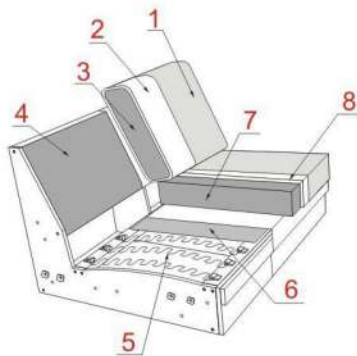

Mesa

Produktinformation

POLSTERAUFBAU

- KORPUS** : Verleimtes Massivholzgestell; Spanplatte; Sperrholz;
: Wellen-Unterfederung; Var.1 - SANDWICH (Schaum 35kg/m³ / Kaltschaum 30kg/m³);
- SITZ** : Wellen-Unterfederung; Var.1 - SANDWICH (Schaum 35kg/m³ / Kaltschaum 30kg/m³);
Var.2 - BONELL (Federkern / Kaltschaum 38kg/m³); Var.3 - TASCHEFEDERKERN
(Taschenfederkern / Kaltschaum 38kg/m³); Var.4 - LASTILUX; Diolenwattenabdeckung;
- RÜCKEN** : Komfortkissen (Kaltschaum 30kg/m³ + Silikon); Diolenwattenabdeckung;
- FÜßE** : Metallfüße; Holzfüße Buche lackiert; Holzfüße Eiche;