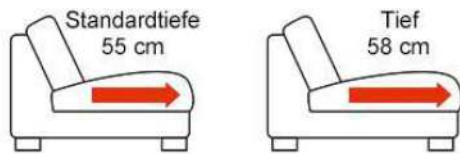

Armlehn-Varianten: (preisgleich)

A - Breite ca 17 cm

B - Breite ca 17 cm

C - Breite ca 19 cm (Armlehne steht bei Longchair 2 cm über).

Bei der Bestellung bitte immer den Armlehnen-Typ angeben!

A

B

C

2 verschiedene Sitztiefen:

55 cm als Standardtiefe

58 cm als tief

Bitte beachten Sie! Typen mit zwei unterschiedlichen Sitztiefen können nur durch asymmetrische Elementen miteinander verbunden werden: Tief (58) / Standardtiefe (55); Standardtiefe (55) / tief (58)

2 Rückenhöhen

Gesamthöhe bei Sitzhöhe 45 cm: ca 84 cm (Rücken Standardhöhe) oder wählbar hoher Rücken (Hoch) 6 cm höher (Gesamthöhe ca 90 cm).

Fuß-Varianten:

- Metallfuß (MF) in Farbe schwarz, chrom und gebürstet - im Preis erhältlich
- Holzfuß Buche lackiert (HF) - im Preis erhältlich
- Holzfuß Eiche geölt oder bianco (HF Eiche geölt; HF Eiche bianco) - im Preis erhältlich
- Metallkufe (MR) - Farbe schwarz im Preis; Farben chrom und gebürstet gegen Aufpreis