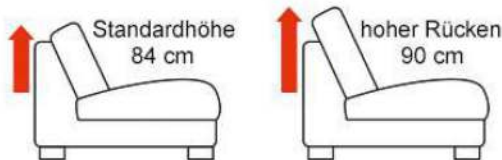

Armlehn-Varianten: (preisgleich)

A - Breite ca 17 cm

B - Breite ca 17 cm

C - Breite ca 19 cm (Armlehne steht bei Longchair 2 cm über).

Bei der Bestellung bitte immer den Armlehnen-Typ angeben!

A

B

C

2 verschiedene Sitztiefen:

55 cm als Standardtiefe

58 cm als tief

Bitte beachten Sie! Typen mit zwei unterschiedlichen Sitztiefen können nur durch asymmetrische Elementen miteinander verbunden werden: Tief (58) / Standardtiefe (55); Standardtiefe (55) / tief (58)

2 Rückenhöhen

Gesamthöhe bei Sitzhöhe 45 cm: ca 84 cm (Rücken Standardhöhe) oder wählbar hoher Rücken (Hoch) 6 cm höher (Gesamthöhe ca 90 cm).

Fuß-Varianten:

- Metallfuß (MF) in Farbe schwarz, chrom und gebürstet - im Preis erhältlich
- Holzfuß Buche lackiert (HF) - im Preis erhältlich
- Holzfuß Eiche geölt oder bianco (HF Eiche geölt; HF Eiche bianco) - im Preis erhältlich
- Metallkufe (MR) - Farbe schwarz im Preis; Farben chrom und gebürstet gegen Aufpreis