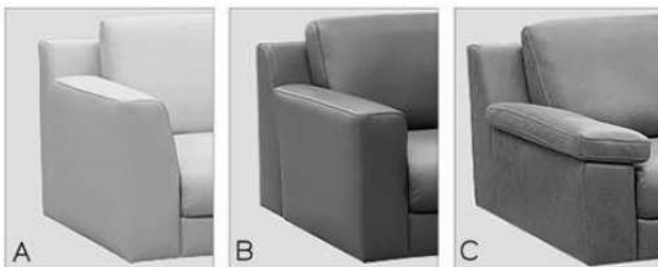

Armlehn-Varianten: (preisgleich)

A - Breite ca 17 cm

B - Breite ca 17 cm

C - Breite ca 19 cm (Armlehne steht bei Longchair 2 cm über).

Bei der Bestellung bitte immer den Armlehnen-Typ angeben!

A

B

C