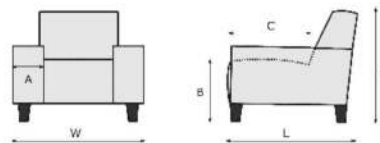

Achtung!

Die Piktogramme haben nur einen informativen Charakter und entsprechen nicht der tatsächlichen Optik.

Bei den angegebenen Massen können Abweichungen entstehen (+/- 5 cm)

Bei Zusammenstellungen die Typen bitte von links nach rechts angeben (vorstehend!)

A = laut Typenplan
B = 45 cm h-17 cm
C = 55 cm ; 58 cm
H = 84 cm; 90 cm
L = 97 cm; 100 cm