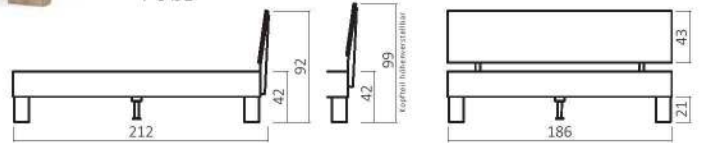

Dover SYSTEM

Motorrahmen einsetzbar

Kopfteil höhenverstellbar

Komforthöhe

Bettkasten BK831 - optional

325/330.43-06-06
(Art. Nr. Abb. für 180X200 cm)

RAHMEN

KOPFTEILE

FÜßE

MATERIAL/FARBEN KOLLEKTION

Kernbuche/Buche Keilgezinkt

STOFFKOLLEKTION

BESTELLBEISPIEL 180X200cm