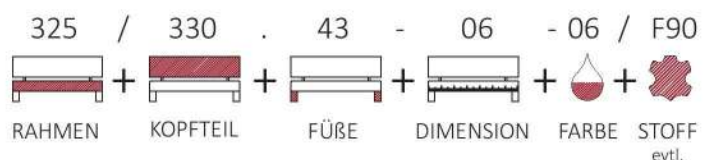

03 Buche weiß lackiert

04 Buche wenge lackiert

06 Buche natur geölt

07 Buche walnuss geölt

STOFFKOLLEKTION

BESTELLBEISPIEL 180X200cm

MASSIVHOLZ KOPFTEIL

POLSTER KOPFTEIL

Breite in cm	Länge 200 cm Art.-Nr.
90	325/330.43-01
100	325/330.43-02
120	325/330.43-03
140	325/330.43-04
160	325/330.43-05
180	325/330.43-06
200	325/330.43-07

BUCHE

Class 1.1

Class 1.2

AUFPREIS

Sonderlänge 190, 210, 220